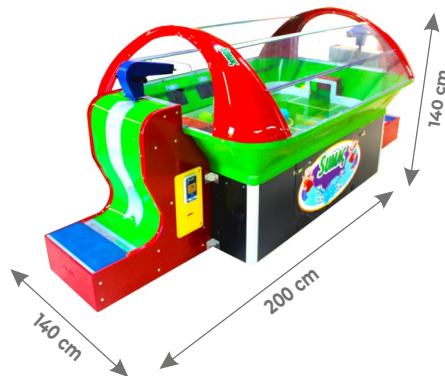

**AT**

**DUMIDO**

380 kg

**PONTO**

350 kg

**EXBON**

210 kg

**ZANGO**

410 kg

**SUMAC**

105 kg

**AIRPON**

130 kg

**FAMILY JR BASKETBALL**

240 kg

**PATLON**