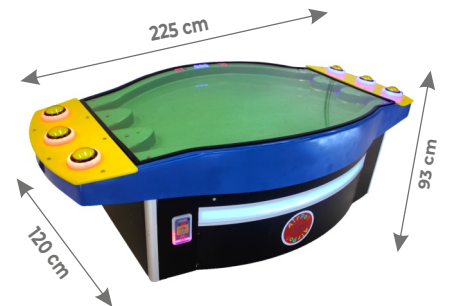

410 kg

**SUMAC**

105 kg

**AIRPON**

130 kg

**FAMILY JR BASKETBALL**

240 kg

**PATLON**